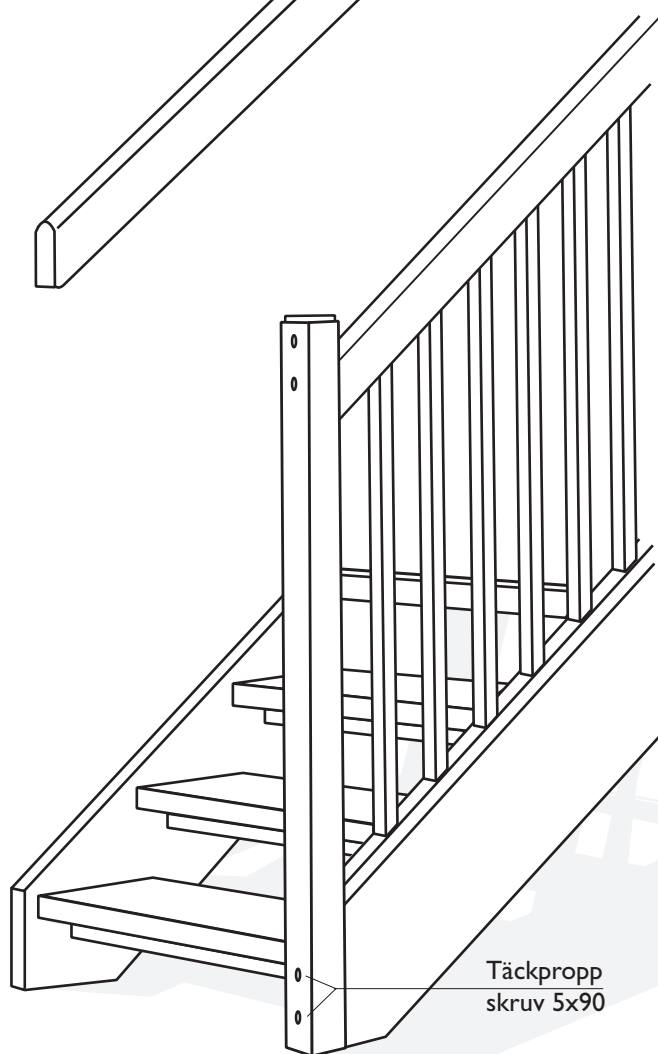

Stolpar 70x70

Spjälor 30x45

Underliggare på vang
30x45

Underliggare på golv
30x55

Handledare 40x90 (utan list)
Överliggare 40x90 (med list)

Fästlist

Handledare

Täckpropp
skruv 5x90