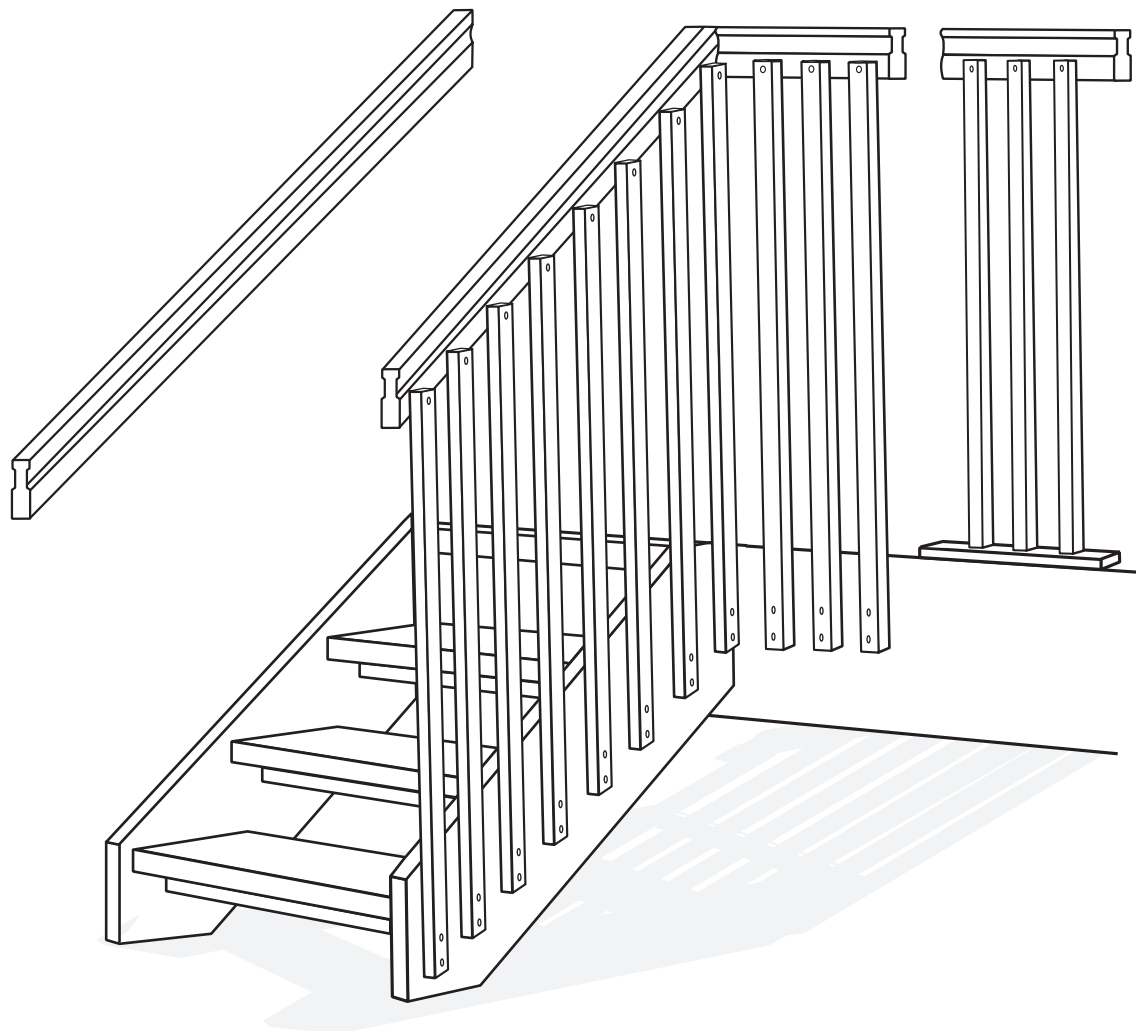

Spjälor och
underliggare 30x55

Handledare och
överliggare 30x120

Handledare

Skruv
5.0x50

Tapp
16mm

Skruv
5.0x70

Skruv
5.0x70